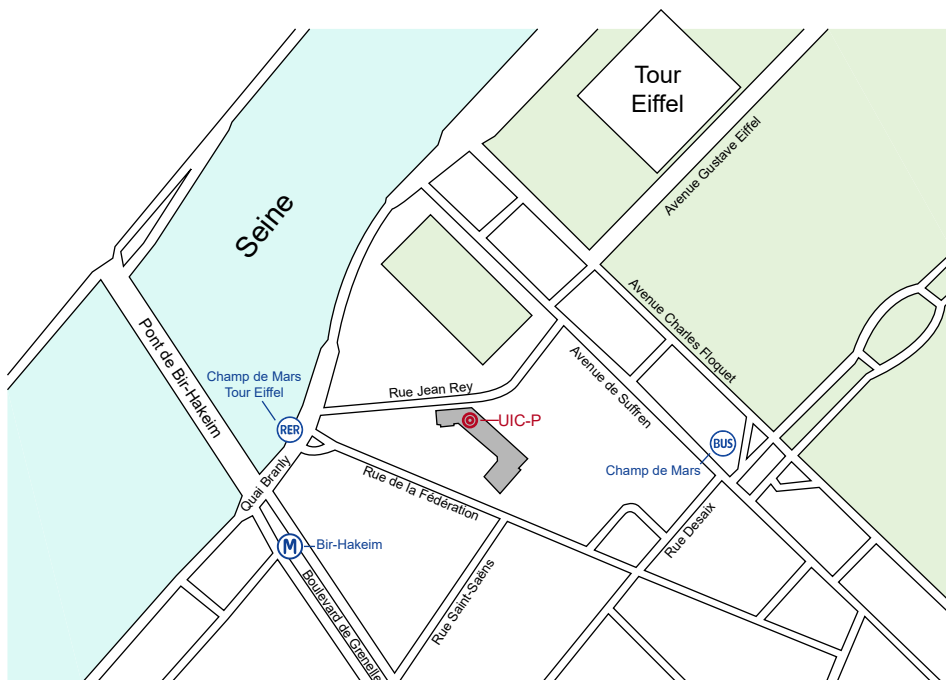

## UIC-P Espaces Congrès

Union Internationale des Chemins de Fer

16 rue Jean Rey - 75015 Paris

Tél : 01 44 49 22 31

-  **6** Metro ligne 6 arrêt Bir Hakeim  
5 minutes à pied
-  **C** RER C arrêt Champ de Mars Tour Eiffel  
3 minutes à pied
-  Arrêt de bus à proximité, lignes 82, 69, 87, 42, arrêt Champ de Mars