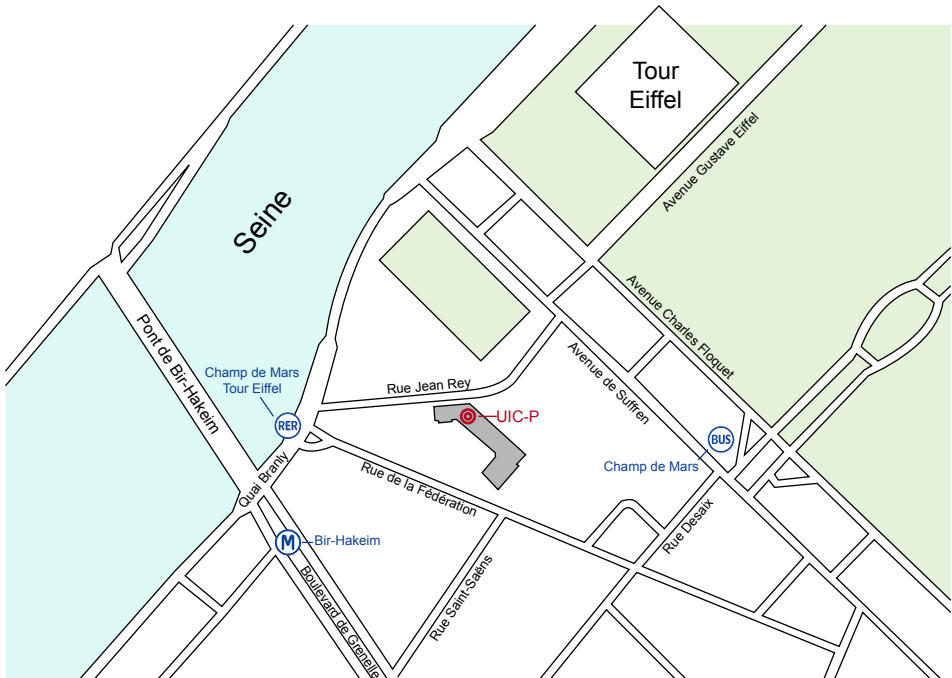

## UIC-P Espaces Congrès

Union Internationale des Chemins de Fer

16 rue Jean Rey - 75015 Paris

Tél : 01 44 49 22 30/31

 **6** Metro ligne 6 arrêt Bir Hakeim  
5 minutes à pied

 **C** RER C arrêt Champ de Mars Tour eiffel  
3 minutes à pied